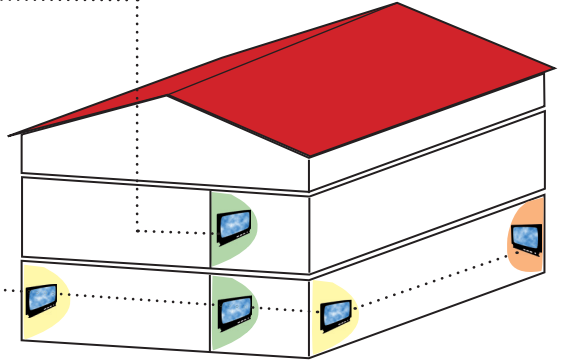

1 SCR Ausgang für bis zu 4 Receiver/TV im Unicable I SAT-Betrieb.

SCR output for up to 4 users in Unicable I Satellite-mode.

2 Legacy Ausgang für einen Receiver/TV im normalen SAT-Betrieb.

Legacy output for one user in normal Satellite-mode.