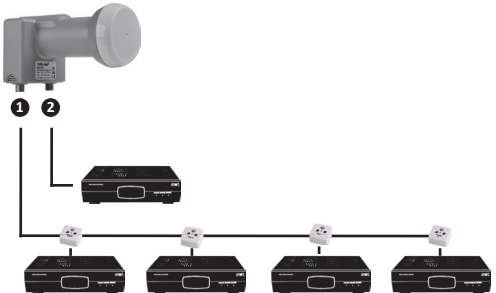

1 SCR Ausgang für bis zu 4 Receiver/TV im Unicable I SAT-Betrieb.

SCR output for up to 4 users in Unicable I Satellite-mode.

2 Legacy Ausgang für einen Receiver/TV im normalen SAT-Betrieb.

Legacy output for one user in normal Satellite-mode.