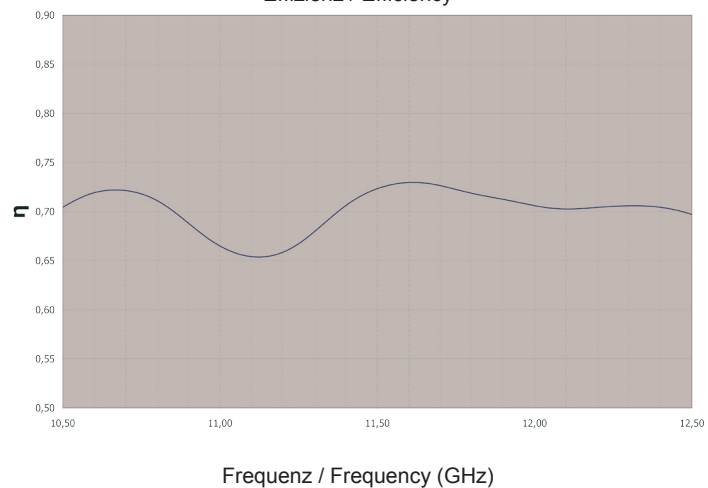

Effizienz / Efficiency