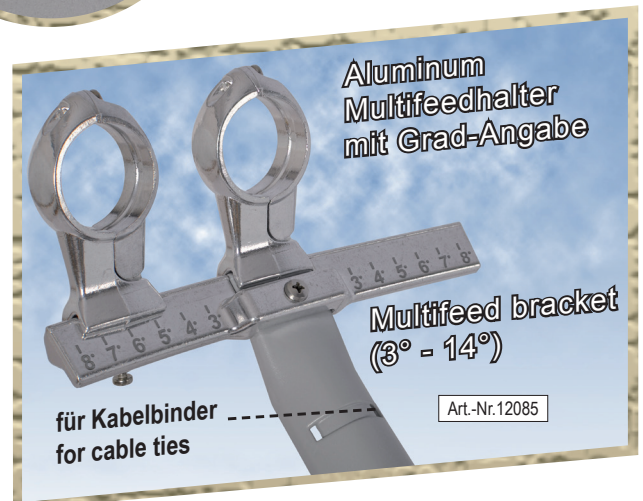

# DUR-line<sup>®</sup> Select 75/80 Vollaluminium-Spiegel

Der neue **DUR-line<sup>®</sup> Select 75/80** ist in Design, Ästhetik und Qualität ein auf dem neuesten Stand der Technik entwickelter Satelliten-Spiegel. Höchste Ansprüche wurden bis ins kleinste Detail verwirklicht.

*Innovative aesthetical style, all-aluminium structure, preassembled aluminium LNB arm*

Massives verwindungsfreies Rückteil  
Massive torsion-free back part

Masthalter mit Skala  
Mast-bracket with scale

Doppelte Mastschelle  
Pole fixing double

## Mechanisch / Mechanical

<b>Reflektor Reflector</b>	Material	Aluminium	<b>Metall Zubehör Metal accessory</b>	Material	Aluminium
	Abmessungen (H x B) Dimensions (H x W)	75 cm x 80 cm		Beschichtung Coating	pulverbeschichtet powder coated
	Beschichtung Coating	pulverbeschichtet powder coated		<b>Kompatibilitätsliste Standard list</b>  ETSI EN 300 421 DVB-S ETSI TR 102 376 DVB-S2 2002/95/CE RoHS IEEE Std 145-1993 ANSI/IEEE Std 149-1979 CEI-IEC 1114-2	
<b>Windlast Windload</b>	50 km/h	7 kg			
	100 km/h	28 kg			
	150 km/h	62 kg			
<b>LNB-Arm</b>	Material	Aluminium			
<b>Gewicht Weight</b>	3,45 kg				