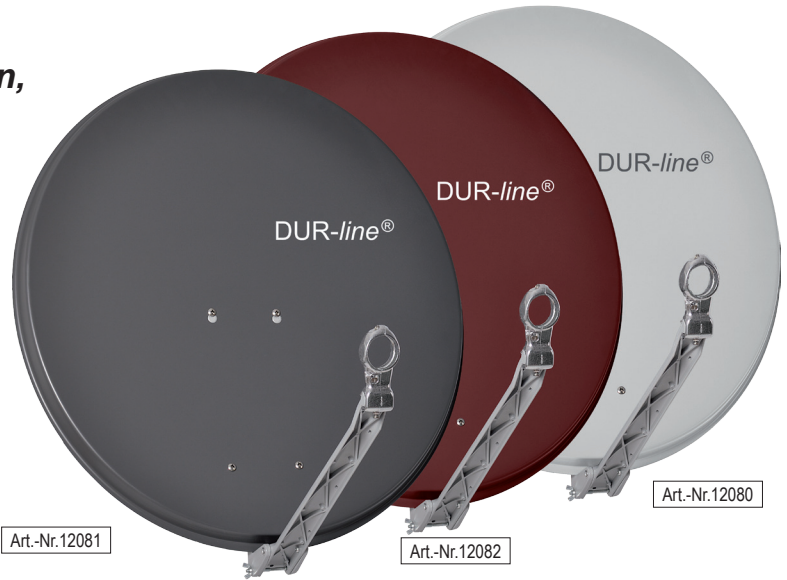

# DUR-line<sup>®</sup> Select 75/80 Vollaluminium-Spiegel

Der neue **DUR-line<sup>®</sup> Select 75/80** ist in Design, Ästhetik und Qualität ein auf dem neuesten Stand der Technik entwickelter Satelliten-Spiegel. Höchste Ansprüche wurden bis ins kleinste Detail verwirklicht.

*Innovative aesthetical style, all-aluminium structure, preassembled aluminium LNB arm*

Massives verwindungsfreies Rückteil  
Massive torsion-free back part

Masthalter mit Skala  
Mast-bracket with scale

Doppelte Mastschelle  
Pole fixing double