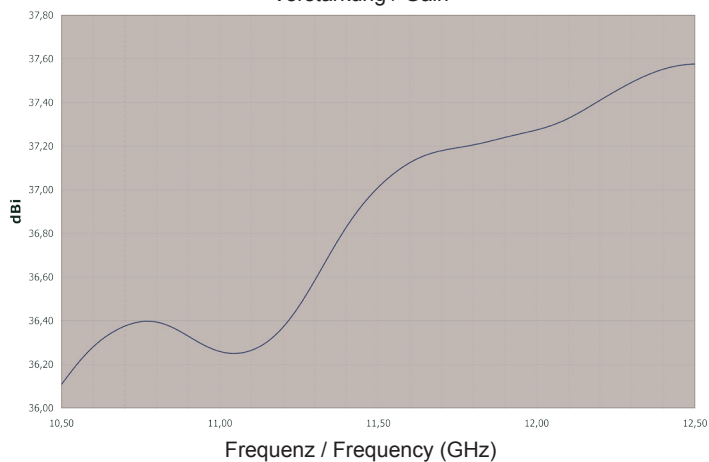

SPEZIFIKATIONEN / SPECIFICATIONS

Mechanisch / Mechanical

Reflektor Reflector	Material	Aluminium	Metall Zubehör Metal accessory	Material	Aluminium
	Abmessungen (H x B) Dimensions (H x W)	75 cm x 80 cm		Beschichtung Coating	pulverbeschichtet powder coated
	Beschichtung Coating	pulverbeschichtet powder coated		Kompatibilitätsliste Standard list ETSI EN 300 421 DVB-S ETSI TR 102 376 DVB-S2 2002/95/CE RoHS IEEE Std 145-1993 ANSI/IEEE Std 149-1979 CEI-IEC 1114-2	
Windlast Windload	50 km/h	7 kg			
	100 km/h	28 kg			
	150 km/h	62 kg			
LNB-Arm	Material	Aluminium			
Gewicht Weight	3,45 kg				

Funktional / Functional

Elevationsbereich Elevation range	1 - 43°	Multifeed	Multifeed-Halter Multifeed
Mastaufnahme Pole diameter	32 - 60 mm	Masthalterung Pole fixing	2 x Mastschellen Double
LNB	23 - 40 mm		
Farben Colours	Hell RAL7035 – Anthrazit RAL7012 – Rot RAL8012 White RAL7035 – Anthracite RAL7012 – Red RAL8012		

Elektrisch / Electrical

Verstärkung / Effizienz Gain / Efficiency

Verstärkung / Gain